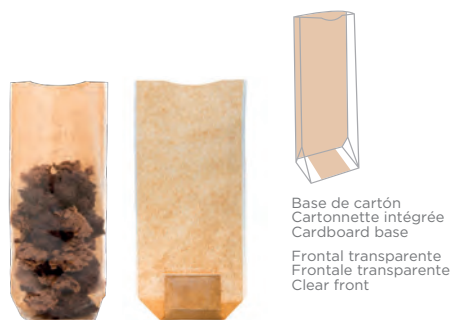

Polykraft Nature

Fondo resistente. Visibilidad óptima.
Fond du sac résistant. Visibilité optimale.
Strong base. Optimal visibility.

	PACK / MINIM	
801.73	10 x 22 cm	100 U
801.74	12 x 26 cm	100 U
801.75	14 x 30,5 cm	100 U