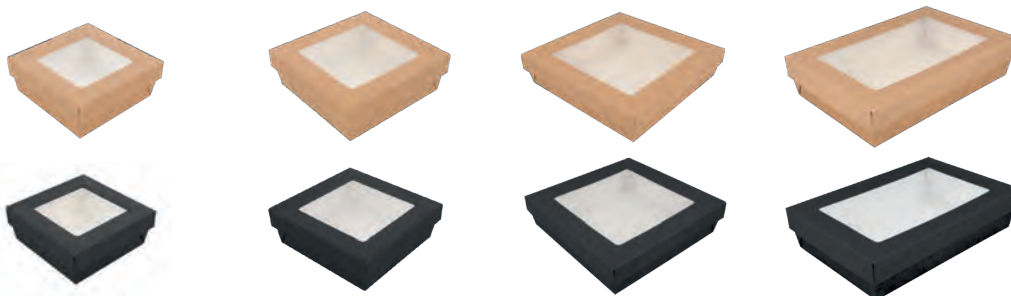

Picks  
Picks  
Picks

**-30%**

Surtidos  
Assortis  
Assorted  
**188.69**  
PACK / MINIM: 48 PICKS

THEPACK®

[COMBO]

Caja + tapa con ventana Boîte + couvercle avec fenêtre Box + lid with window

Nano-micro

Alta visibilidad. Ventana OPP fácil de quitar.  
Haute visibilité. Fenêtre en OPP facile à retirer.  
High visibility. Easily removable OPP window.